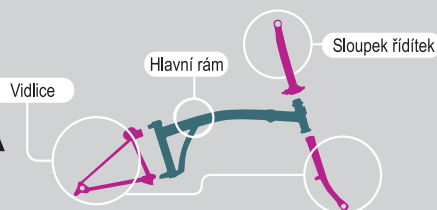

CELOKOVOVÉ   TITANOVÉ

Hlavní rám   Vidlice   Hlavní rám

MONO	Černá	☐ 0,-	☐ 0,-	☐ 19 000,-
	Šedá	☐ 0,-	☐ 0,-	☐ 19 000,-
CLASSIC	Červená	☐ 0,-	☐ 0,-	☐ 19 000,-
	Modrá ocelová	☐ 0,-	☐ 0,-	☐ 19 000,-
	Zelená závodní	☐ 0,-	☐ 0,-	☐ 19 000,-
	Slonová kost	☐ 0,-	☐ 0,-	☐ 19 000,-
BRIGHT	Brusinková	☐ 0,-	☐ 0,-	☐ 19 000,-
	Modrá laguna	☐ 0,-	☐ 0,-	☐ 19 000,-
	Limetková	☐ 0,-	☐ 0,-	☐ 19 000,-
	Turecká zelená	☐ 0,-	☐ 0,-	☐ 19 000,-
PREMIUM	Star dust	☐ 5 000,-	☐ 5 000,-	☐ 22 000,-
	Bezbarvý lak	☐ 5 000,-	☐ 5 000,-	☐ 22 000,-

BK EDICE ☐ 1 800,-

05

Standardní sedlovka 0,- ☐
Prodloužená sedlovka 0,- ☐
Teleskopická sedlovka 1 400,- ☐

06

SEDLO

Standardní sedlo 0,- ☐
Široké sedlo 0,- ☐
Sedlo BROOKS pánské 2 200,- ☐
Sedlo BROOKS dámské 2 200,- ☐

07

Brompton KEVLAR 0,- ☐
Schwalbe MARATHON 650,- ☐
Schwalbe KOJAK 650,- ☐

08

ODPRUŽENÍ

Měkké 0,- ☐
Tvrdé 0,- ☐

Pro sportovní jízdu a váhu nad 75 kg doporučujeme tvrdé odpružení.

09

Pouze odrazky 0,- ☐
Bateriová LED světla - SET 2 300,- ☐
Nábojové dynamo Shimano 3 200,- ☐
Nábojové dynamo SON 9 900,- ☐
MINI USB pod sedlo 650,- ☐

10

ZAVAZADLA PŘEDNÍ

Upínací blok samostatně	500,- ☐
Skládací košík cordura SET	2 400,- ☐
Mini O Bag SET	3 500,- ☐
T Bag SET	4 200,- ☐
C Bag SET	4 200,- ☐
S Bag SET (klopa samostatně 900,-)	4 200,- ☐
ROLL TOP BAG černý cordura SET	3 200,- ☐
ROLL TOP BAG plátno vosk. SET	3 800,- ☐
SHOULDER BAG SET	3 500,- ☐
G Bag SET	8 900,- ☐
O Bag SET	6 900,- ☐
TOTE BAG SET kožený lem	2 900,- ☐
TOTE BAG černý SET	2 400,- ☐
Brašna pod sedlo černá	450,- ☐
Brašna pod sedlo Khaki	650,- ☐

11 DOPLŇKY
ZADNÍ

Brašna na nosič 2 400,- ☐

12 PŘEPRAVA
DOPLŇKY

Sedlovkový vak 1 100,- ☐
B bag 4 700,- ☐
Nářadí 1 700,- ☐

2017
CENÍK
CZ

Závazně objednávám kolo BROMPTON
v uvedené specifikaci a ceně.

Jméno .....
Telefon ..... Datum .....
E-mail ..... Podpis: .....

CENA s DPH

Při objednání nadstandardních doplňků a brašen přímo s "bespoke" kolem jsou tyto cenově zvýhodněny!