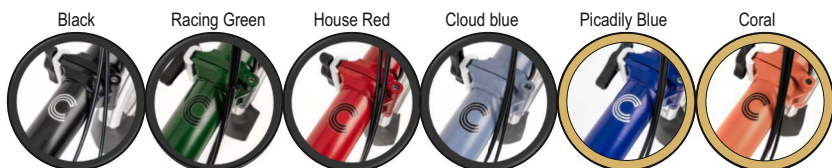

01
výška
řídítek

A line

30 000,-

ECONOMY ENTRY MODEL
bez možnosti konfigurace - pouze 3 rychlosti
bez blatníků a nosiče, pouze bílá lesklá

02 PŘEVODY

2 - urban: 4,45 - 5,93 m	<input type="checkbox"/> 0,-
3 - utility: 3,79 - 6,76 m	<input type="checkbox"/> 2 000,-
6 - explore: 2,63 - 7,94 m	<input type="checkbox"/> 5 000,-

P line vždy 4 rychlosti !

03 BLATNÍKY a NOSIČ

s blatníky bez nosiče

0,-

s blatníky a nosičem

2 500,-

04 BARVY

BARVY C - line, STANDARD (matné)

Hlavní rám Extremities

Black Racing Green House Red Cloud blue Picadilly Blue Coral

BARVY C - line, PREMIUM (lesklé)

BARVY P - line (lesklé)

BARVY BK edice (lesklé)

pozn.: BK edice pouze 2/6 rychlosti!

BLACK EDICE (černé komponenty) - pouze skladové zásoby bez možnosti konfigurace 3 000,-